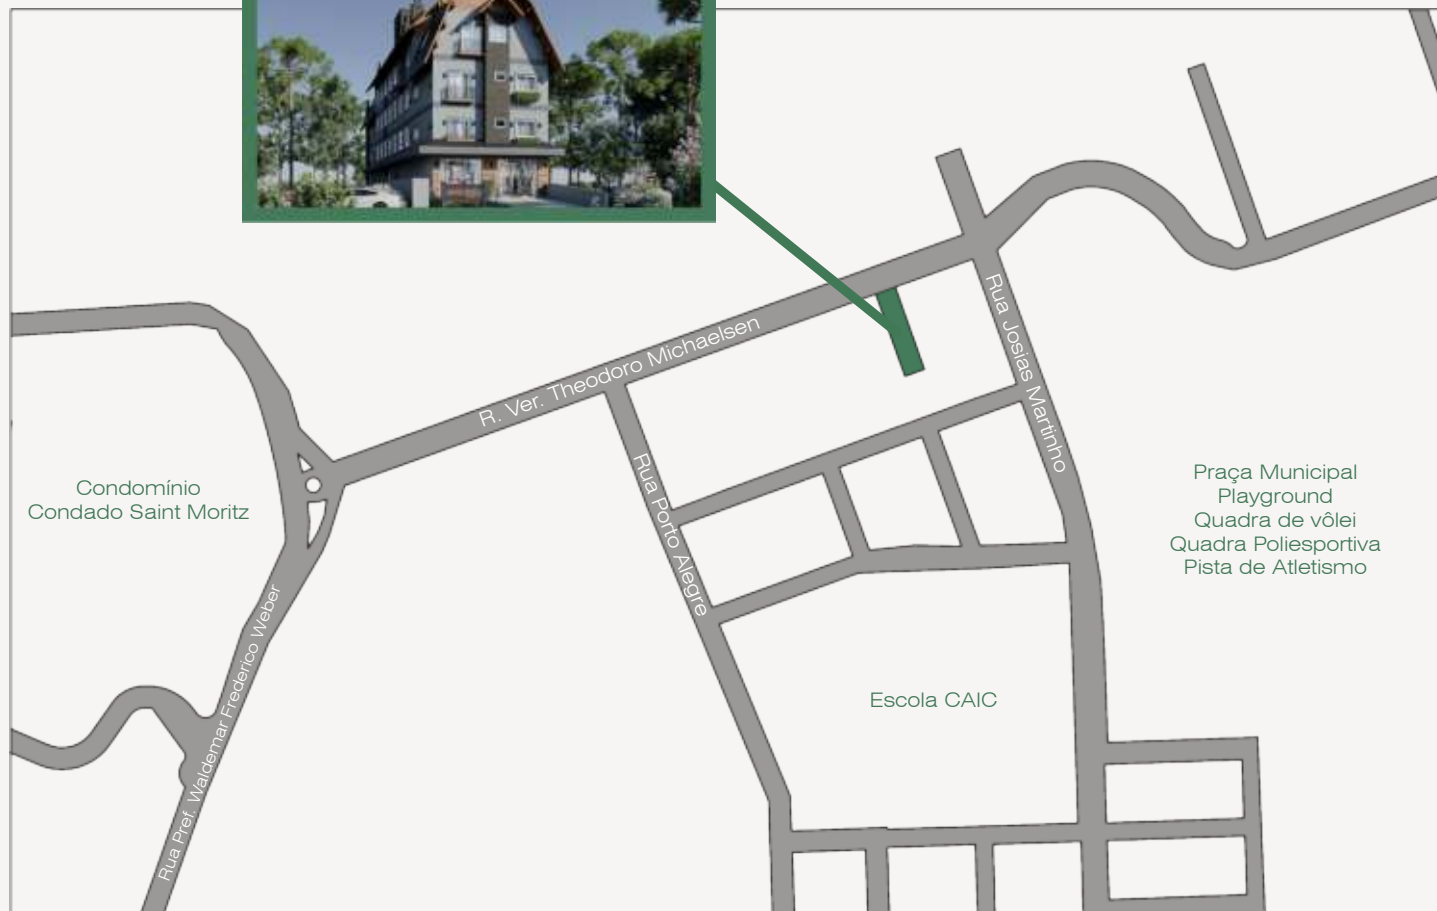

Lav.
A:1,55m²

Cozinha/Á. Serviço
A:9,85m²

404

Apto 404
Á: 61,14m²

Bella Itália
Residencial

Bella Itália

Comercial e Residencial

Rua Ver. Theodoro Michaelsen, 410