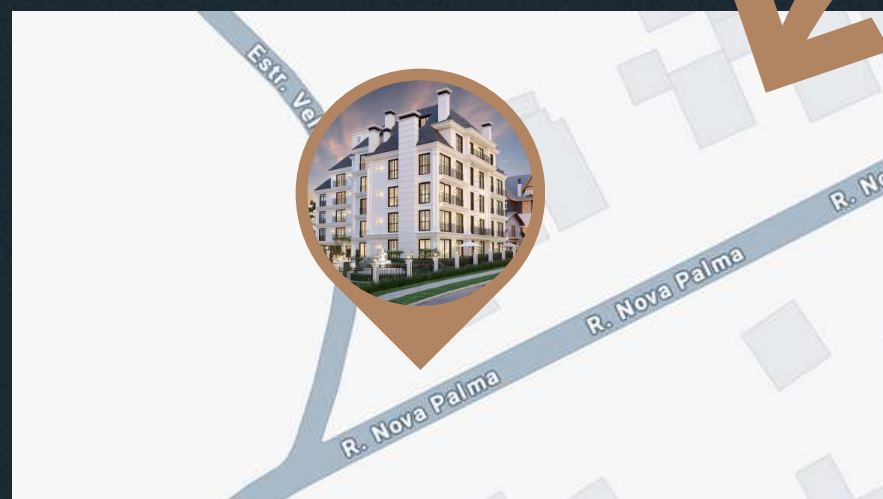

O nome Citê nasce de uma das ilhas naturais do rio Sena, berço da própria Paris. Um lugar onde o charme encontra a história, onde o presente se mistura à essência do passado, criando uma atmosfera atemporal. Assim é o Citê: um refúgio exclusivo, marcado pela sofisticação e pela singularidade.

Citê

Zucolotto empreendimentos

FUNDADORES

A Zucolotto Empreendimentos nasceu para redefinir o viver bem na Serra Gaúcha.

Idealizada em 2021 pelo casal, engenheiro Everton e Dayane, a empresa une rigor técnico, estética apurada e uma visão contemporânea para criar empreendimentos que combinam sofisticação, conforto e autenticidade.

Cité LOCALIZAÇÃO

Rua Arthur Reinheimer, 372, Bairro Carniel, Gramado/RS

Atmosfera Parisiense em Gramado

Você não precisa cruzar o oceano para sentir a poesia da França. O Citê chega a Gramado trazendo consigo a delicadeza, o charme e a sofisticação que fazem de Paris um estado de espírito. Uma atmosfera que envolve, que inspira, que convida a viver mais devagar — e mais intensamente. Agora, essa experiência tão singular encontra um novo cenário: a Serra Gaúcha. E ela está pronta para ser sua.

Z
Zucolotto
EMPREENDIMENTOS

Cité

Rua Artur Reinheimer

Rua Nova Palma

Onde a França
encontra Gramado!