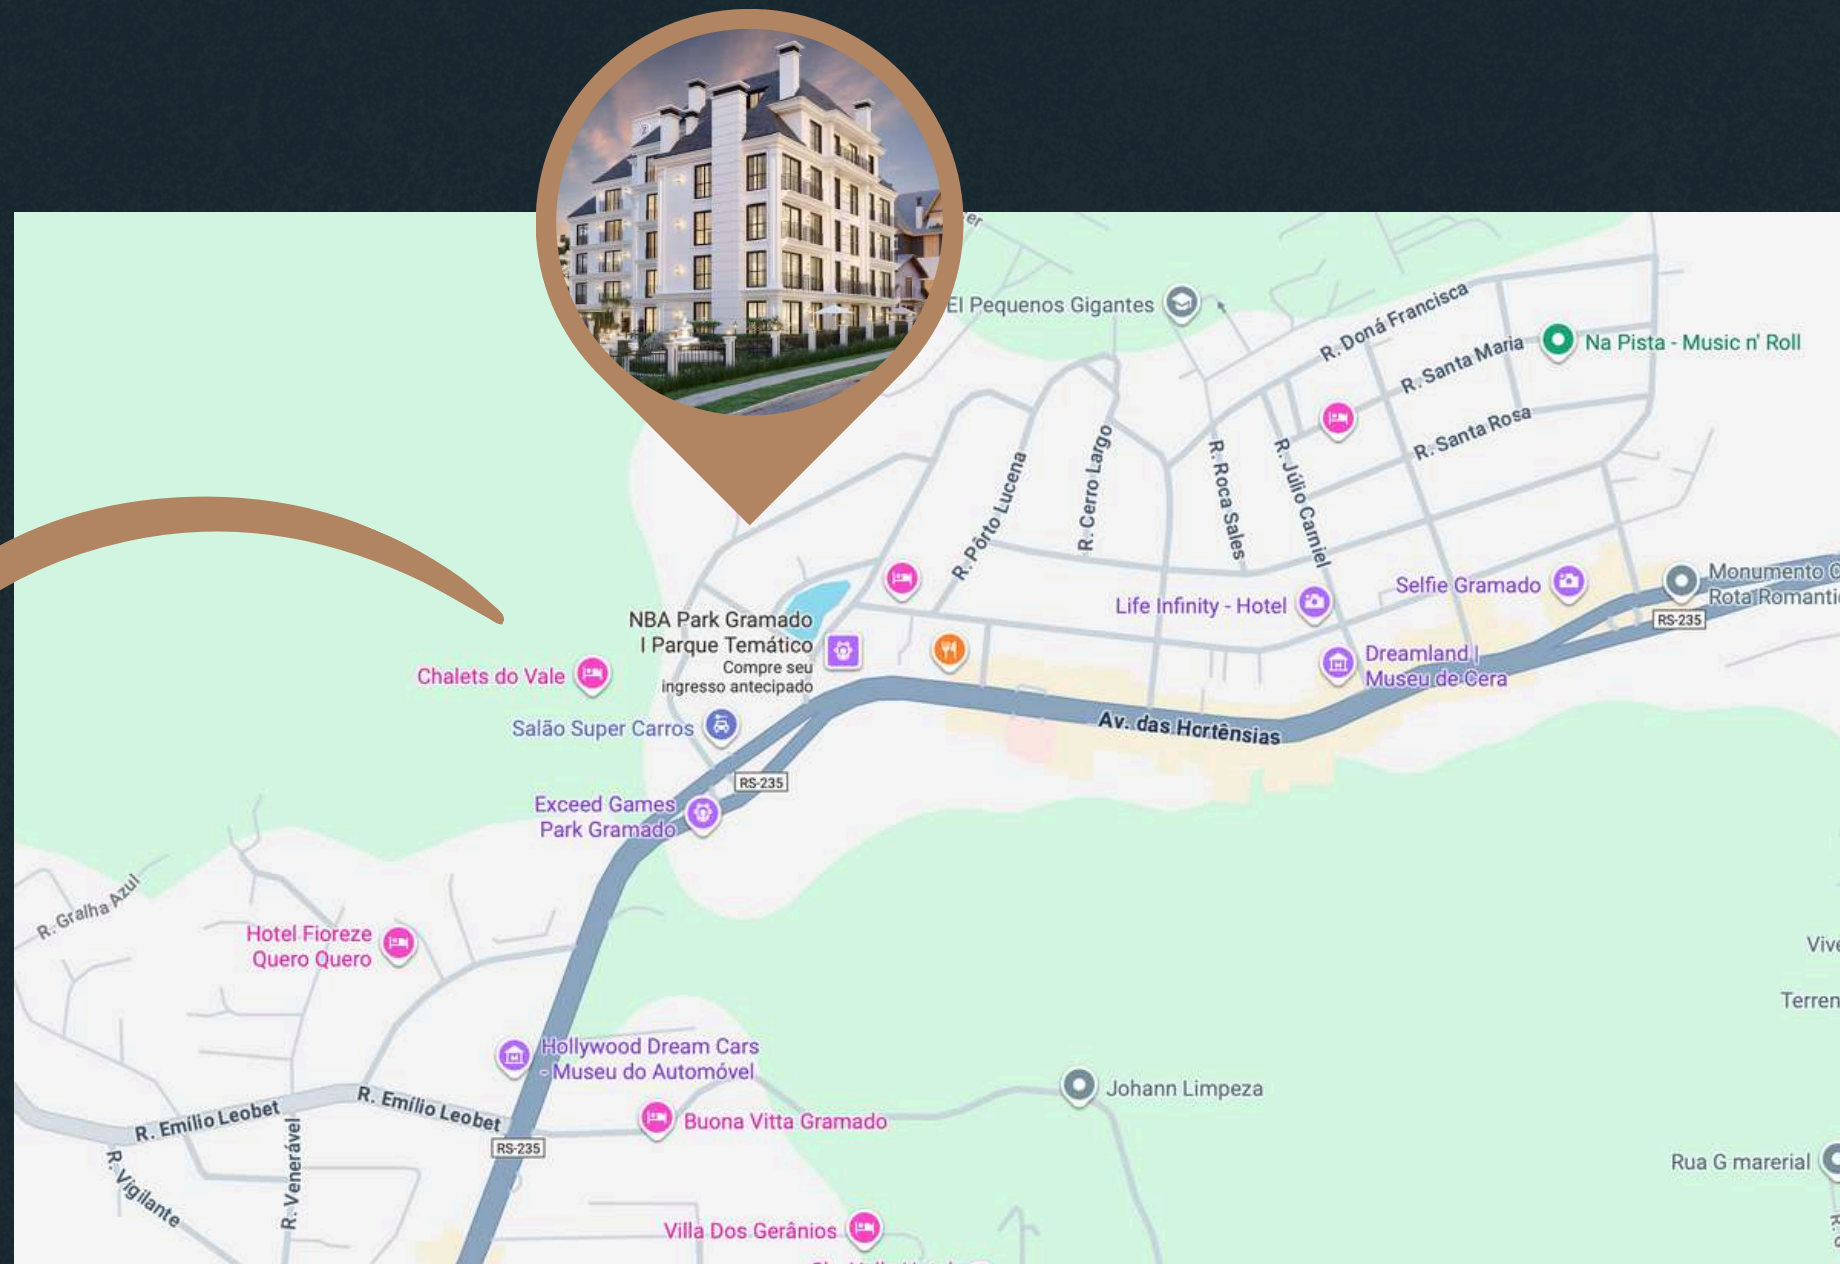

O nome Citê nasce de uma das ilhas naturais do rio Sena, berço da própria Paris. Um lugar onde o charme encontra a história, onde o presente se mistura à essência do passado, criando uma atmosfera atemporal. Assim é o Citê: um refúgio exclusivo, marcado pela sofisticação e pela singularidade.

Citê

Zucolotto empreendimentos

FUNDADORES

A Zucolotto Empreendimentos nasceu para redefinir o viver bem na Serra Gaúcha.

Idealizada em 2021 pelo casal, engenheiro Everton e Dayane, a empresa une rigor técnico, estética apurada e uma visão contemporânea para criar empreendimentos que combinam sofisticação, conforto e autenticidade.

Cité LOCALIZAÇÃO

Rua Arthur Reinheimer, 372, Bairro Carniel, Gramado/RS

Atmosfera Parisiense em Gramado

Você não precisa cruzar o oceano para sentir a poesia da França. O Citê chega a Gramado trazendo consigo a delicadeza, o charme e a sofisticação que fazem de Paris um estado de espírito. Uma atmosfera que envolve, que inspira, que convida a viver mais devagar — e mais intensamente. Agora, essa experiência tão singular encontra um novo cenário: a Serra Gaúcha. E ela está pronta para ser sua.

Z
Zucolotto
EMPREENDIMENTOS

Cité

Rua Artur Reinheimer

Rua Nova Palma

Onde a França
encontra Gramado!